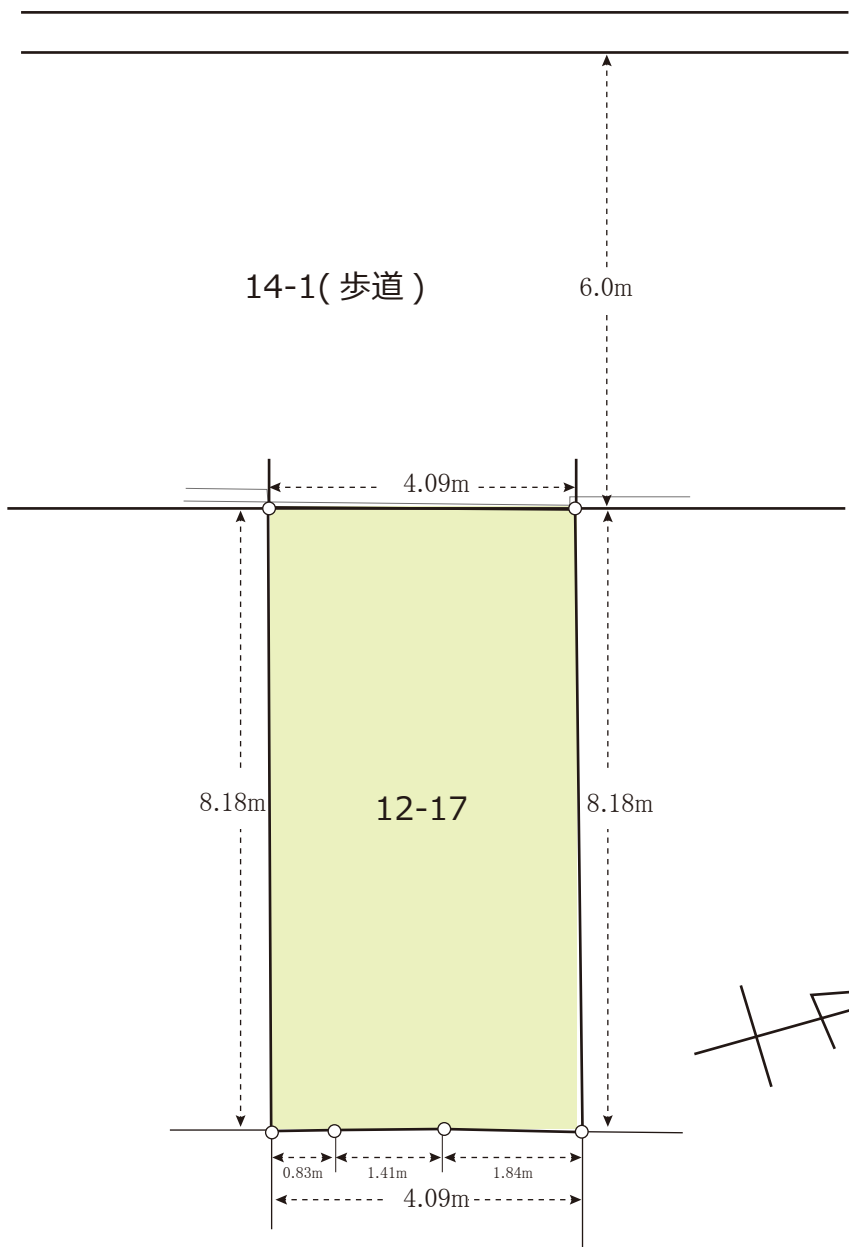

広島市道（中1区御幸三篠線）  
幅員 30.00m

33.456 m<sup>2</sup> (10.12 坪)

広島市中区東千田町2丁目 12-19