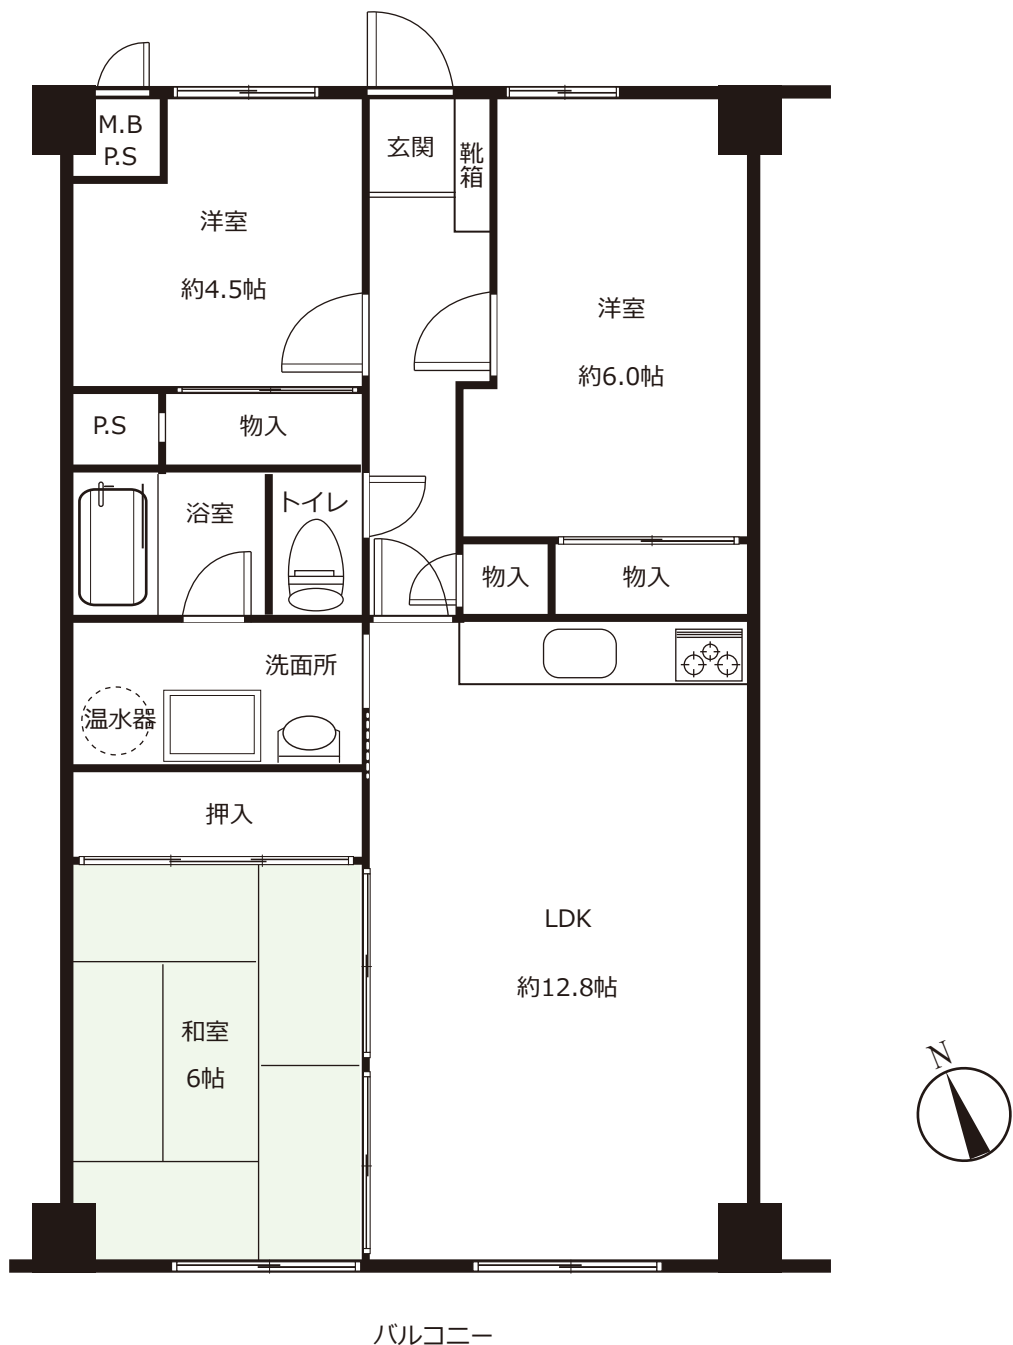

パラッショ国泰寺間取り

B1TYPE

パラッショ国泰寺1102

1304	1303	1302	1301	13F
1204	1203	1202	1201	12F
1104	1103	1102	1101	11F
1004	1003	1002	1001	10F
905	904	903	902	9F
805	804	803	802	8F
705	704	703	702	7F
605	604	603	602	6F
505	504	503	502	5F
405	404	403	402	4F
305	304	303	302	3F

専有面積/67.45㎡(壁芯)

バルコニー面積/8.32㎡

図面現況優先