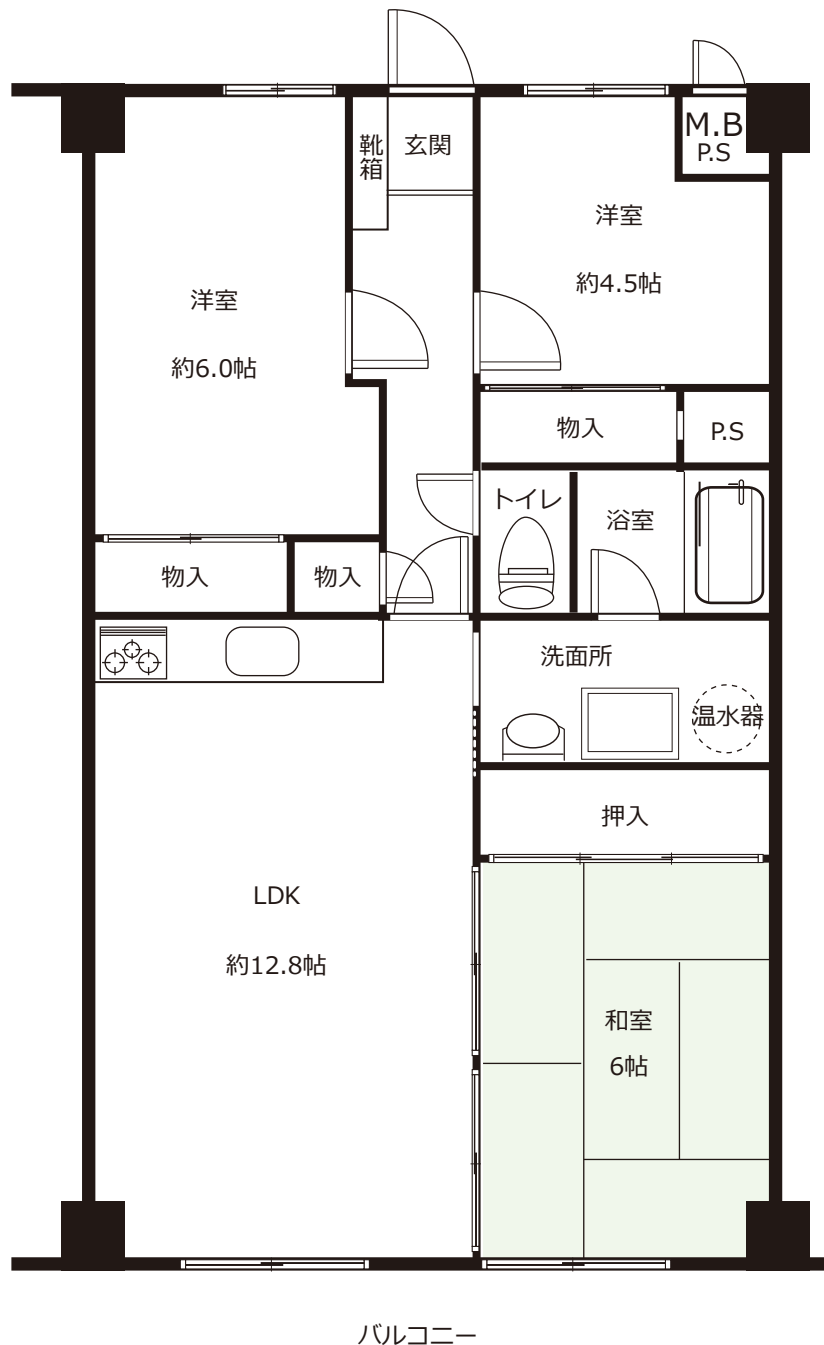

# パラッショ国泰寺間取り

B'1TYPE

パラッショ国泰寺1303

1304	1303	1302	1301	13F	
1204	1203	1202	1201	12F	
1104	1103	1102	1101	11F	
1004	1003	1002	1001	10F	
905	904	903	902	901	9F
805	804	803	802	801	8F
705	704	703	702	701	7F
605	604	603	602	601	6F
505	504	503	502	501	5F
405	404	403	402	401	4F
305	304	303	302	301	3F

専有面積/67.45㎡(壁芯)

バルコニー面積/8.32㎡

図面現況優先