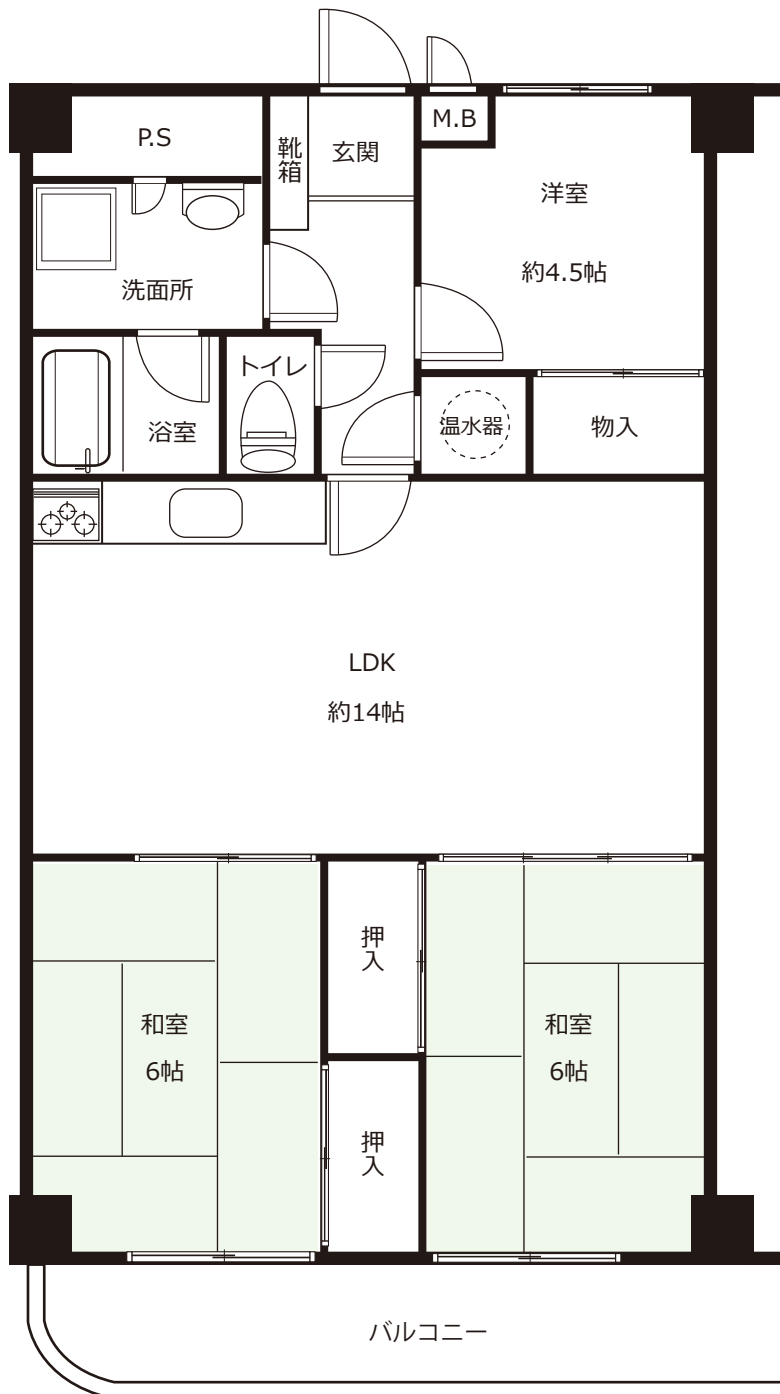

パラッショ国泰寺間取り

A'1TYPE パラッショ国泰寺805

専有面積/67.00㎡(壁芯)
バルコニー面積/8.05㎡

	1304	1303	1302	1301	13F
	1204	1203	1202	1201	12F
	1104	1103	1102	1101	11F
	1004	1003	1002	1001	10F
905	904	903	902	901	9F
805	804	803	802	801	8F
705	704	703	702	701	7F
605	604	603	602	601	6F
505	504	503	502	501	5F
405	404	403	402	401	4F
305	304	303	302	301	3F

図面現況優先