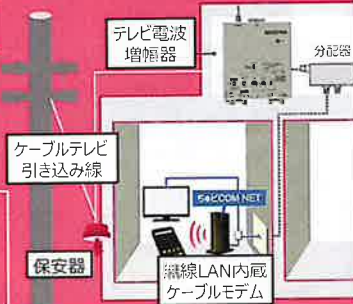

(税込み)

※無線LAN内蔵ケーブルモデムレンタル料込み

端末を置くだけで使える
モバイルインターネット
ちゅピCOM Air-LAN

プロバイダ料 無線LANレンタル料も
端末レンタル料 **全てコミコミ**
回線使用料 **月々ずーっと**

2,990円

(税込み)

いずれのサービスも**データ容量無制限!!** **速度制限の心配はありません!!**

とにかく安定で速い!

お部屋内のテレビ配線を流用する仕様で、端子口に専用モデムを設置するだけのカンタン工事! 回線を有線接続するため、通信の安定性が確保されます。

別途固定電話とのセット利用で au・UQ Mobile・SoftBank のスマホ料金が安くなります!
※詳しくはお問い合わせください。

最大通信速度 下り**160Mbps** / 上り**5Mbps**

置いて、コンセントを差すだけ!

工事不要で、ご自身で端末での設置をカンタンに行ってください。しかも、つながり具合が不安な方も安心! 14日間無料でお試しいただけます。